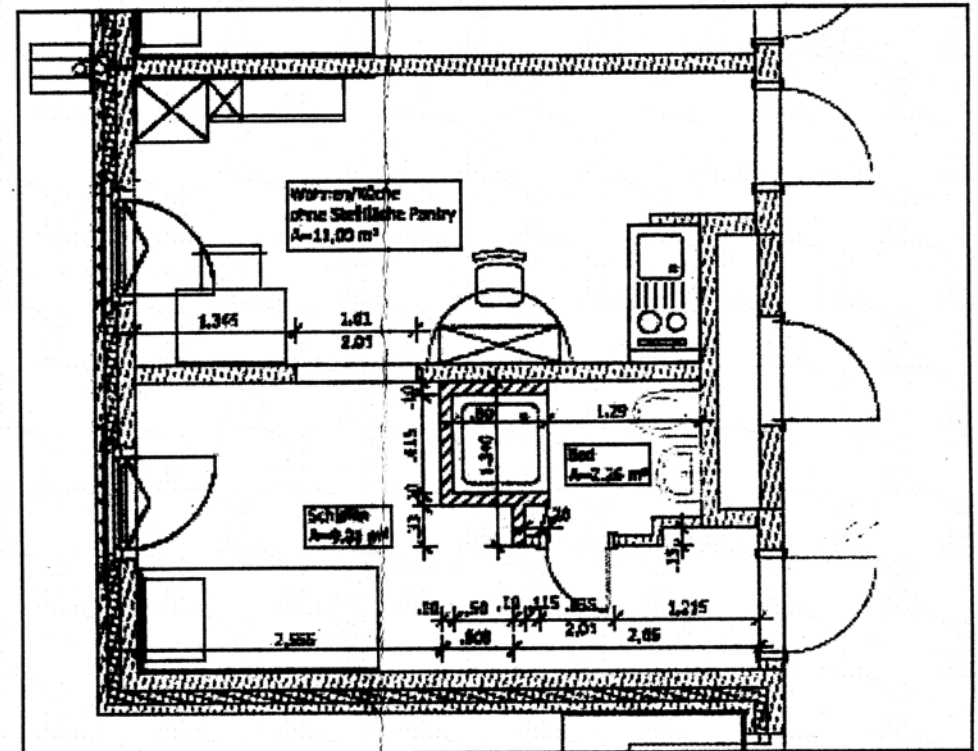

Detail Standardverwahrung

- Projektgesellschaft
- Justizvollzug
- Burg

Abbruch

Neubau

Je SV'ler: mehr als 20m² zzgl. Eigene Nasszelle zzgl. Kochgelegenheit mit Kühlschrank

Nutzungskonzept: „ 2 ZKB “ Raum 1 = Wohnen + Kochen / Raum 2 = Schlafen + Nasszelle

In Summe: 14 Standard + 1x Behindertengerecht + 3 Mehrzweckräume = 18 Verwahrunter

Rahmendaten: Standard

Projektgesellschaft

Justizvollzug

Burg

Beispiel: Möblierung
oder gleichwertig