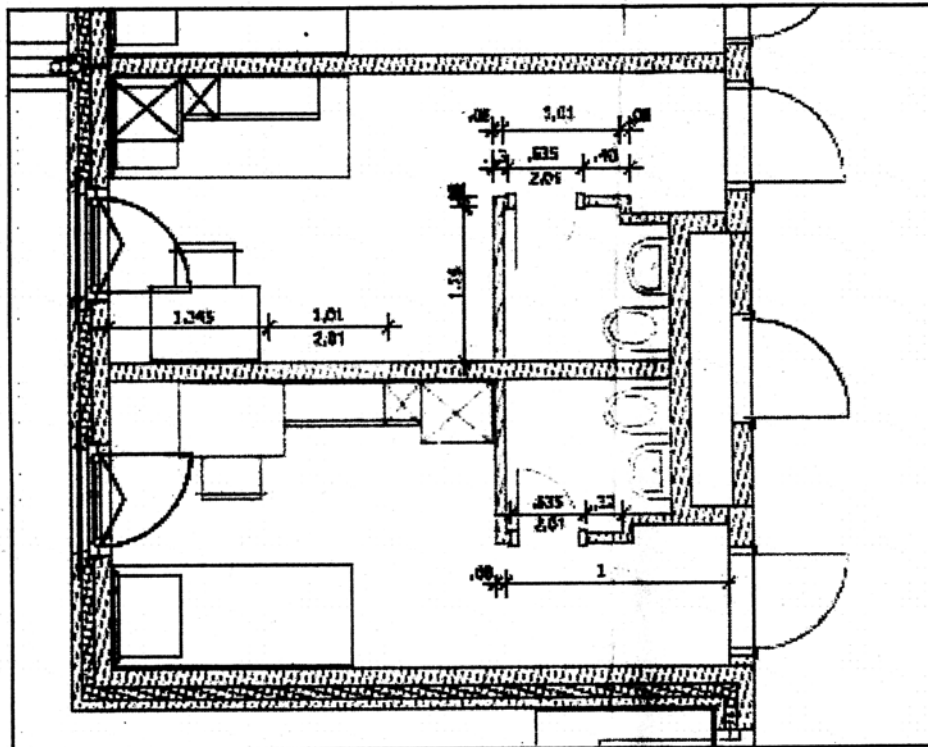

Detail Standardverwahrung

- Projektgesellschaft
- Justizvollzug
- Burg

Abbruch

Neubau

Je SV'ler: mehr als 20m² zzgl. Eigene Nasszelle zzgl. Kochgelegenheit mit Kühlschrank

Nutzungskonzept: „ 2 ZKB “ Raum 1 = Wohnen + Kochen / Raum 2 = Schlafen + Nasszelle

In Summe: 14 Standard + 1x Behindertengerecht + 3 Mehrzweckräume = 18 Verwahrunter

Rahmendaten: Standard

Projektgesellschaft

Justizvollzug

Burg

Beispiel: Möblierung
oder gleichwertig